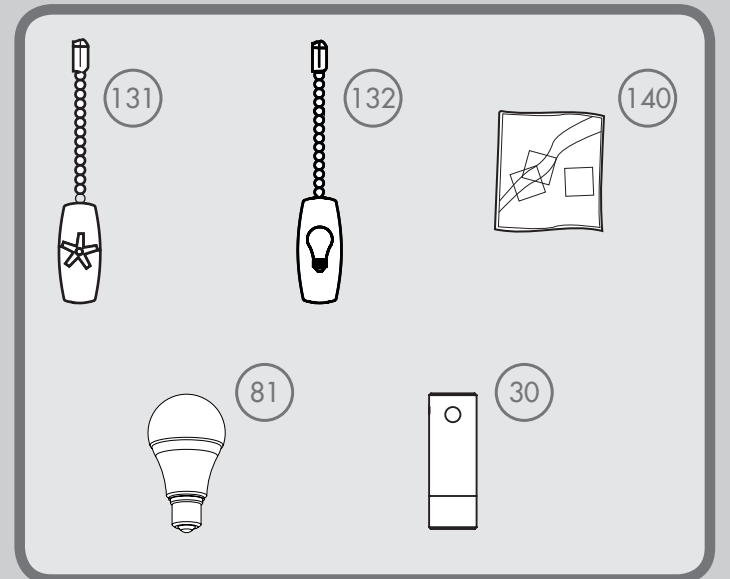

Included Accessories / Accesorios incluidos

in Parts List
en Lista de partes

Spare Parts Bag
Bolsa de partes de repuesto

Hardware drawn to scale
For your convenience, you may receive extra fasteners.

Materiales dibujado a escala
Para su comodidad, es posible que reciba sujetadores extra.

Parts List		MODEL #	59212	59215	Lista de piezas	
		MODELO #				
		DRAWING #	K6700-01	K6700-03		
		ESQUEMA #				
		Weight ±2 lbs	19.6 lbs (8.9 kg)	19.6 lbs (8.9 kg)		
		Peso ±2 lb				
		FINISH	Brushed Nickel	Fresh White		
		FINISH	Níquel pulido	Blanco fresco		
#	Item Name	Qty. / Cant.	Part# / No. de la pieza	Part# / No. de la pieza	Nombre del Item	
1	Hanging System Kit	1	K0065-01	K0065-01	Kit del sistema de suspensión	
5	Ceiling Bracket	1			Soporte de techo	
7	Canopy	1			Campana	
11	Downrod Assembly	1			Conjunto de varilla	
13	Setscrew	1			Tornillo de fijación	
18	Canopy Screw	3			Tornillo de la campana	
20	Wood Screw 3"	2			Tornillo para madera de 3"	
24	Flat Washer	2			Arandela plana	
26	Mounting Isolator	4			Aislador de montaje	
28	Wire Connector	4			Conector de cable	
30	Hanger Pipe	1			Tubo de suspensión	
50	Hardware Kit	1	K6700-00-860	K6700-00-862	Kit de materiales	
51	Blade Assembly Screw	16			Tornillo de montaje de paleta	
52	Blade Washer	16			Arandela de montaje de paleta	
60	Light Kit Assembly Screw	5			Tornillo del conjunto del kit de luz	
62	Blade Iron Assembly Screw	11			Tornillo de montaje de soporte de paleta	
76	Light Kit Assembly	1	K4429-07	K4429-07	Conjunto del kit de luz	
80	Globe/Shade	1	K2601-01-045	K2601-01-045	Pantalla	
81	LED Bulb	2	K4870-03	K4870-03	Lámpara LED	
96	Blade Iron Set	1	K3445-05	K3445-05	Juego de soporte de paletas	
98	Blade Set	1	K2602-15-427	K2602-15-352	Juego de paletas	
131	Fan Pull Chain Pendant	1	K0143-03	K0143-03	Pendiente del tirador de cadena del ventilador	
132	Light Pull Chain Pendant	1	K0144-03	K0144-03	Pendiente del tirador de cadena de luz	
140	Balancing Kit	1	K0118-01	K0118-01	Kit de equilibrado	
142	Blade Iron Mounting Plate	1	G2489-01	G2489-01	Placa de montaje del soporte de la paleta	
147	Switch Housing Plate	1	K4380-01	K4380-01	Placa de la caja del interruptor