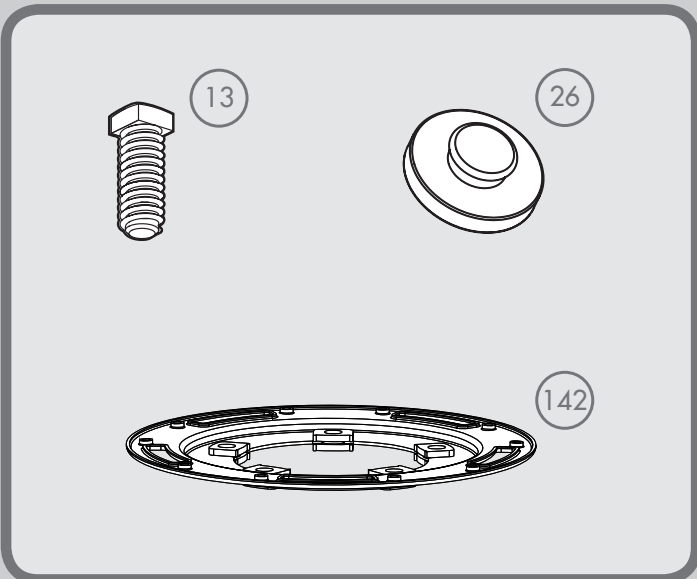

Pre-installed Parts / Partes preinstaladas